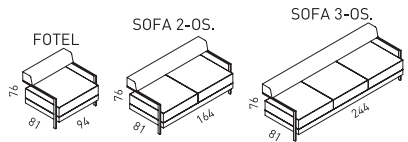

NOTI

IXO
DESIGN: JERZY LANGIER

Niepowtarzalna kompozycja masywnych, horyzontalnych brył siedziska i oparcia oraz delikatnej konstrukcji ze stali nierdzewnej. Sofy IXO w kompozycji ze stolikami ze szklanymi blatami to idealny zestaw mebli do gabinetów i poczekalni podkreślający ich reprezentacyjną funkcję.

IXO

TEL.: + 48 61 89 66 480
FAX.: + 48 61 89 66 481
BIURO@NOTI.PL
WWW.NOTI.PL

NOTI FABRYKA MEBLI
UL. SOWIA 19
62-080 TARNOWO PODGÓRNE

NOTI