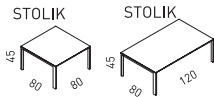

NOTI

IXO
DESIGN: JERZY LANGIER

Niepowtarzalna kompozycja masywnych, horyzontalnych brył siedziska i oparcia oraz delikatnej konstrukcji ze stali nierdzewnej. Sofy IXO w kompozycji ze stolikami ze szklanymi blatami to idealny zestaw mebli do gabinetów i poczekalni podkreślający ich reprezentacyjną funkcję.

IXO

TEL.: + 48 61 89 66 480
FAX.: + 48 61 89 66 481
BIURO@NOTI.PL
WWW.NOTI.PL

NOTI FABRYKA MEBLI
UL. SOWIA 19
62-080 TARNOWO PODGÓRNE

NOTI