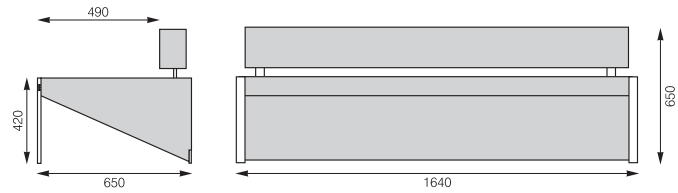

QR 423P

QR 420

QR 422

QR 423

- wszystkie wersje dostępne są również w opcji z kółkami do twardych i miękkich powierzchni
- all versions are also available with castors for hard and soft floor surfaces
- alle Ausführungen auch optional mit Rollen für harten und weichen Boden erhältlich
- alle modellen zijn leverbaar met wielen voor harde en gestoffeerde vloeren