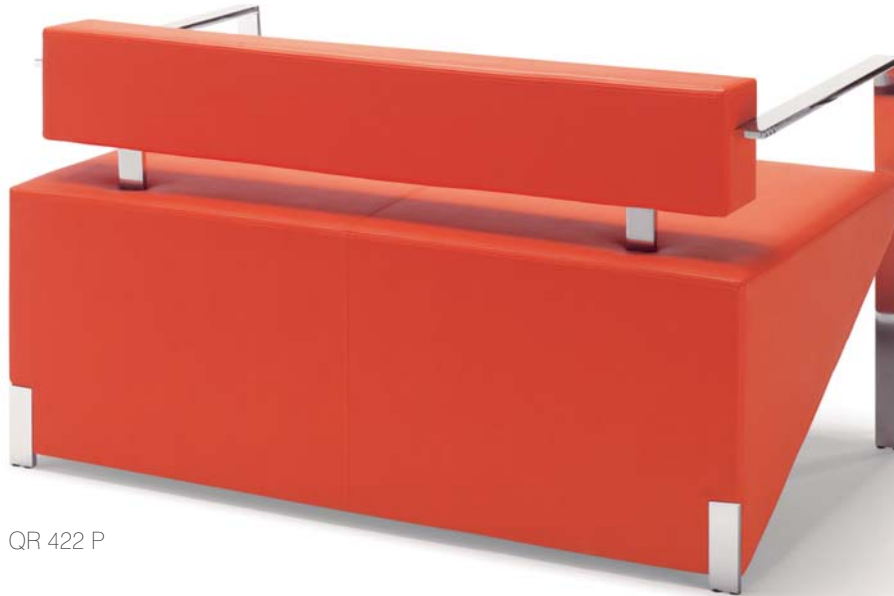

bejot®

quarter

QR 422 P

QR 422 P

quarter

design: MARYNA & SEBASTIAN WANIEROWICZ

- Prosty i dynamiczny mebel stworzony dla nowoczesnego wnętrza; linearna konstrukcja i ekspresyjnie podcięta bryła pojedynczo aktywizuje uwagę w kameralnych wnętrzach, wielokrotniony - energetyzuje otwarte przestrzenie publiczne.
- Simple and dynamic furniture for modern interiors, linear construction and expressively shaped body, single item - focused attention in cosy interiors, multiple items - energise open public spaces.
- Schlichtes und dynamisches Möbelstück entworfen für moderne Innerräume, lineare Konstruktion und expressiv unterschnittener Körper, als Einzelstück - aktiviert die Aufmerksamkeit in kleineren Räumen, vervielfältigt - energetisiert offene öffentliche Räume.
- Simpel en dynamisch vormgegeven meubilair voor moderne interieurs. Lineaire constructie met een duidelijk aanwezige hoekige body, individueel - eye catcher in sfeervolle interieurs, combinatie - inspirerend in openbare vertrekken.

QR 423P

QR 420

QR 422

QR 423

- wszystkie wersje dostępne są również w opcji z kółkami do twardych i miękkich powierzchni
- all versions are also available with castors for hard and soft floor surfaces
- alle Ausführungen auch optional mit Rollen für harten und weichen Boden erhältlich
- alle modellen zijn leverbaar met wielen voor harde en gestoffeerde vloeren