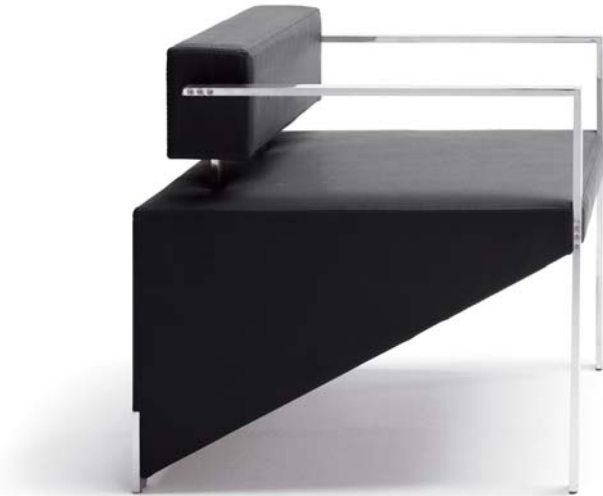

bejot®

quarter

QR 422 P

QR 422 P

quarter

design: MARYNA & SEBASTIAN WANIEROWICZ

- Prosty i dynamiczny mebel stworzony dla nowoczesnego wnętrza; linearna konstrukcja i ekspresyjnie podcięta bryła pojedynczo aktywizuje uwagę w kameralnych wnętrzach, wielokrotniony - energetyzuje otwarte przestrzenie publiczne.
- Simple and dynamic furniture for modern interiors, linear construction and expressively shaped body, single item - focused attention in cosy interiors, multiple items - energise open public spaces.
- Schlichtes und dynamisches Möbelstück entworfen für moderne Innerräume, lineare Konstruktion und expressiv unterschnittener Körper, als Einzelstück - aktiviert die Aufmerksamkeit in kleineren Räumen, vervielfältigt - energetisiert offene öffentliche Räume.
- Simpel en dynamisch vormgegeven meubilair voor moderne interieurs. Lineaire constructie met een duidelijk aanwezige hoekige body, individueel - eye catcher in sfeervolle interieurs, combinatie - inspirerend in openbare vertrekken.

QR 423P

QR 420

QR 422

QR 423

- wszystkie wersje dostępne są również w opcji z kółkami do twardych i miękkich powierzchni
- all versions are also available with castors for hard and soft floor surfaces
- alle Ausführungen auch optional mit Rollen für harten und weichen Boden erhältlich
- alle modellen zijn leverbaar met wielen voor harde en gestoffeerde vloeren