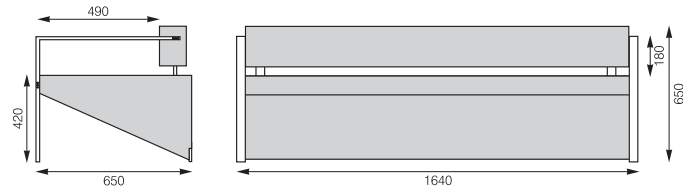

- wszystkie wersje dostępne są również w opcji z kółkami do twardych i miękkich powierzchni
- all versions are also available with castors for hard and soft floor surfaces
- alle Ausführungen auch optional mit Rollen für harten und weichen Boden erhältlich
- alle modellen zijn leverbaar met wielen voor harde en gestoffeerde vloeren