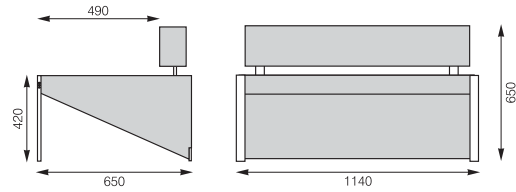

- wszystkie wersje dostępne są również w opcji z kółkami do twardych i miękkich powierzchni
- all versions are also available with castors for hard and soft floor surfaces
- alle Ausführungen auch optional mit Rollen für harten und weichen Boden erhältlich
- alle modellen zijn leverbaar met wielen voor harde en gestoffeerde vloeren