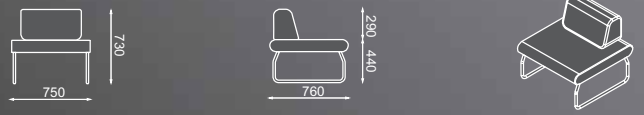

Legvan – kolekcja siedzisk zaprojektowana dla stref komunikacyjnych i przestrzeni wewnątrz publicznych. W skład systemu wchodzi warianty mebli, dowolnie konfigurowanych w zależności od funkcji i estetyki wnętrza. Poszczególne elementy zestawów mogą być wykonane w różnej kolorystyce tkanin obiciowych co pozwala na kreatywność w aranżacji przestrzeni. Dbłość o szczegóły w aranżacji wewnątrz nakazuje producentowi zaoferować różne kolory stelaży metalowych, zawartych w paletcie Bejot. Rozległe płaszczyzny siedzisk i oparcie nadają Legvanowi poczucie spokoju, neutralizują napięcia związane z przepływem ludzi we wnętrzach publicznych. Legvan buduje nastrój komunikacyjny, ułatwia miłe relacje pomiędzy nieznanymi sobie ludźmi. Warto go posiadać. Już od wejścia.

LG 45 0

LG 401

LG 90 0

LG 402

LG 180 0

LG 403

LG 410 0

LG 421

LG 420 0

LG 422

LG 430 0

LG 423

LG 45 1 IN

• Tisch • table • tafel • stół

LG 45 1 OUT

LG TS2