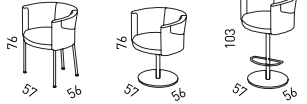

KRZESŁO NA NOGACH   KRZESŁO OBRÓTOWE   HOKER